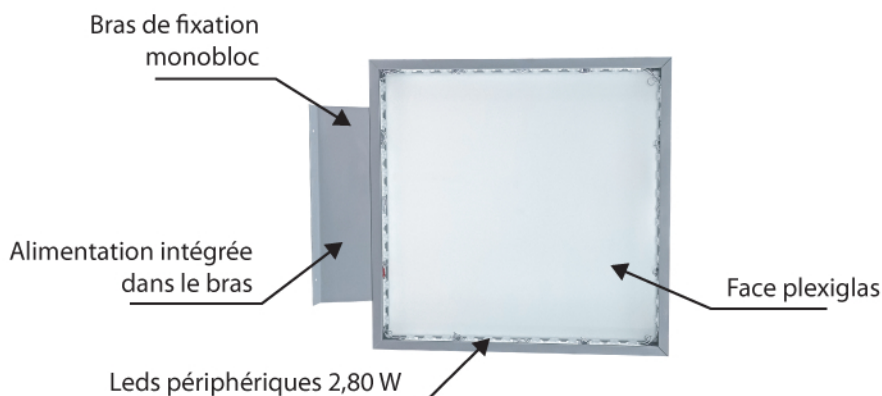

Bandeaux & Caissons Lumineux

Double face **Leds périphériques 2,80 W**

Caisson double face ultra-plat Ép. 50 mm

Ultra plat, éclairage
Led uniforme, faible
consommation.

Pour intérieur
et extérieur.

NOUVEAU !

► Descriptif technique

- Cadre alu anodisé naturel épaisseur 50 mm.
- Bras de fixation monobloc aluminium, laqué Ral 9006.
- Équipement lumineux par **Leds périphériques 2,80 W**.
- Alimentation étanche 12 V *Meanwell* intégrée dans le bras du caisson.
- Disponible en 2 coloris : Noir ou gris anodisé naturel.
- Face plexi blanc diffusant 3 mm.
- Décor sur demande en adhésif noir découpé en réserve, ou en impression numérique.
- 3 formats disponibles : 500, 600 et 700 mm.

Profilé aluminium ép. 50 mm

En option : Décor au choix.

Décor avec adhésif
découpé en réserve.

Décor en
impression
numérique.

Avantages

- Faible épaisseur et Léger.
- Consommation réduite.
- Éclairage uniforme.

Très faible épaisseur

AUTRES FORMATS
sur demande

Désignation	Format standard (mm) Ht x lg x ép	Anodisé face plexi blanc diffusant	Noir face noir ajourée
		Référence	Référence
Caisson lumineux double face ultra plat	500 x 500 x 50	2CLUP55	2CLUP55N
Caisson lumineux double face ultra plat	600 x 600 x 50	2CLUP65	2CLUP65N
Caisson lumineux double face ultra plat	700 x 700 x 50	2CLUP75	2CLUP75N