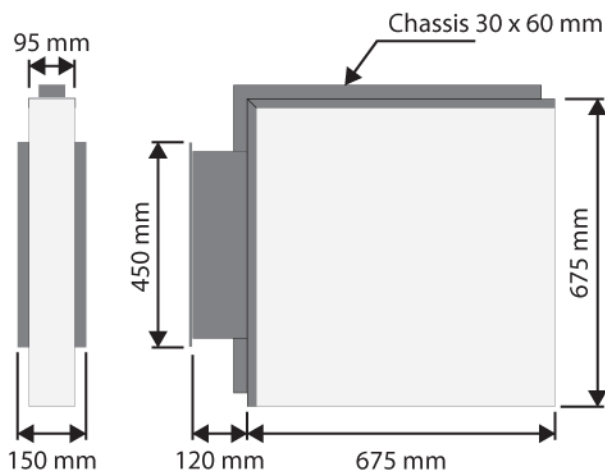

Bandeaux & Caissons Lumineux

Double face et tranches lumineuses

Leds 3 x 2 W

Caisson lumineux Leds 3D carré Ép. 100 mm

Faces et tranches lumineuses.

Ultra plat, éclairage Led uniforme, faible consommation.

► Descriptif technique

- Caisson double face lumineux d'épaisseur 100 mm avec les **tranches situées en bas et sur le côté qui sont lumineuses et sans parclose**, offrant un aspect 3D moderne et original.
- Caisson avec laquage époxy Ral 7016, autres couleurs en option et sur demande.
- 1 platine de fixation 450 x 150 mm, avec cache platines en tôle aluminium.
- Équipement lumineux par **Leds périphériques 3 x 2 W**, en haut et sur le côté du caisson.
- Alimentation étanche intégrée dans le bras de fixation.

- Faible épaisseur.
- Consommation réduite.
- Éclairage visible sur les tranches du caisson.
- Absence de parclose sur 2 côtés du caisson.

Désignation

Caisson lumineux double face Leds 3D carré

Référence