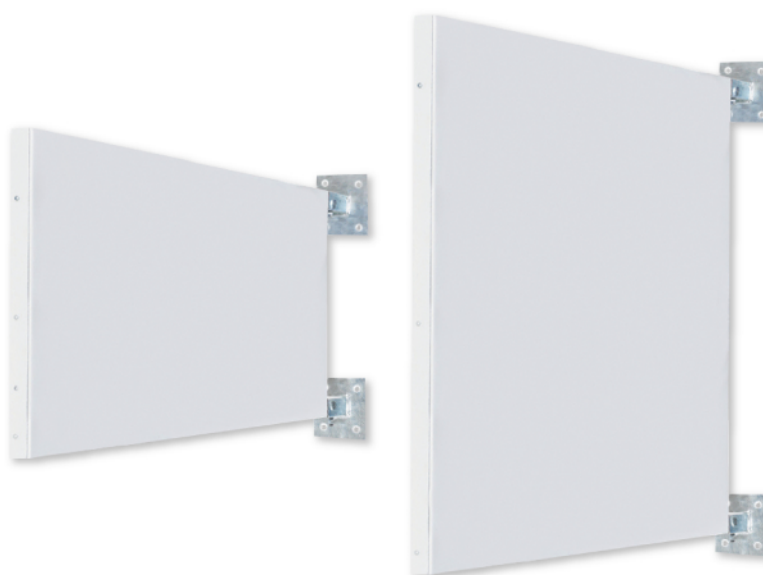

Bandeaux Double face *Non-lumineux*

& Caissons Lumineux

Enseigne double face tôle sur mesure Ép. 35 mm

Usage extérieur
et intérieur.

► Descriptif technique

- Ce type d'enseigne permet d'enrichir la gamme d'enseignes drapeaux existant déjà en catalogue (Caissons double face plane, caissons double face bombée, potence fer forgé...).
- Châssis intérieur en tube aluminium avec, de chaque côté, une face en tôle aluminium prélaqué blanc, bords pliés de 30 mm.
- Fixation au mur par 2 platines galvanisées longueur 100 mm.
- Format sur mesure.

NOUVEAU !

Tôle aluminium aspect Corten

En option :

Laquage toutes teintes RAL.

Avantages

- Elle s'intègre parfaitement bien dans les sites classés.
- Cette enseigne peut être utilisée également en complément des bandeaux de façade éclairés par nos profilés d'Éclairage Linéaire DEFI.