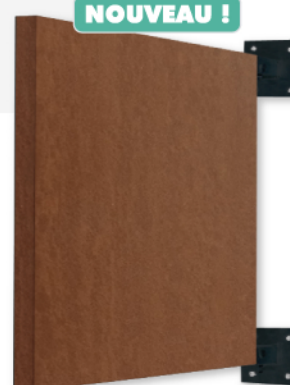

Bandeaux Double face *Non-lumineux*

& Caissons Lumineux

Enseigne double face tôle sur mesure Ép. 35 mm

Usage extérieur
et intérieur.

► Descriptif technique

- Ce type d'enseigne permet d'enrichir la gamme d'enseignes drapeaux existant déjà en catalogue (Caissons double face plane, caissons double face bombée, potence fer forgé...).
- Châssis intérieur en tube aluminium avec, de chaque côté, une face en tôle aluminium prélaqué blanc, bords pliés de 30 mm.
- Fixation au mur par 2 platines galvanisées longueur 100 mm.
- Format sur mesure.

NOUVEAU !

Tôle aluminium aspect Corten

En option :

Laquage toutes teintes RAL.

Avantages

- Elle s'intègre parfaitement bien dans les sites classés.
- Cette enseigne peut être utilisée également en complément des bandeaux de façade éclairés par nos profilés d'Éclairage Linéaire DEFI.