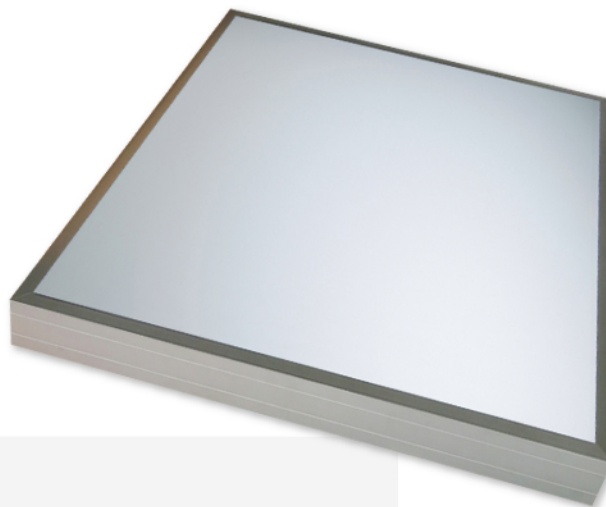

Bandeaux & Caissons Lumineux

Simple face

Leds rasantes ou périphériques

Bandeau lumineux ultra-plat Ép. 70 mm

Ultra plat, éclairage
Led uniforme.

Faible consommation.

Cette gamme
d'enseigne répond à
l'attente de vos clients.

► Descriptif technique

- Cadre alu anodisé naturel épaisseur 70 mm.
- Fond Dibond blanc.
- Équipement lumineux par **Leds périphériques 1,32 W** en haut et en bas du caisson, ou **barres de Leds rasantes** en fond de caisson.
- Alimentation étanche intégrée dans le caisson.
- Face plexi blanc diffusant 3 mm.

En option :

Laquage toutes teintes RAL.

Avantages

- Faible épaisseur.
- Léger.
- Consommation réduite.
- Éclairage uniforme.

Applications

En intérieur
poster box, porte menu, ...
En extérieur
enseignes lumineuses, ...

► Modules Leds périphériques 1,32 W :

Étanche
usage intérieur et extérieur

► Barres de Leds rasantes :

Étanche
usage extérieur

Non étanche
usage intérieur uniquement

AUTRES FORMATS
sur demande

Désignation	Format standard	Référence
Bandeau ultra plats 70 mm	500 x 1000 mm	2BLR5-7
Bandeau ultra plats 70 mm	600 x 1250 mm	2BLR6-7
Bandeau ultra plats 70 mm	700 x 1500 mm	2BLR7-7
Bandeau ultra plats 70 mm	800 x 1750 mm	2BLR8-7
Bandeau ultra plats 70 mm	900 x 2000 mm	2BLR9-7