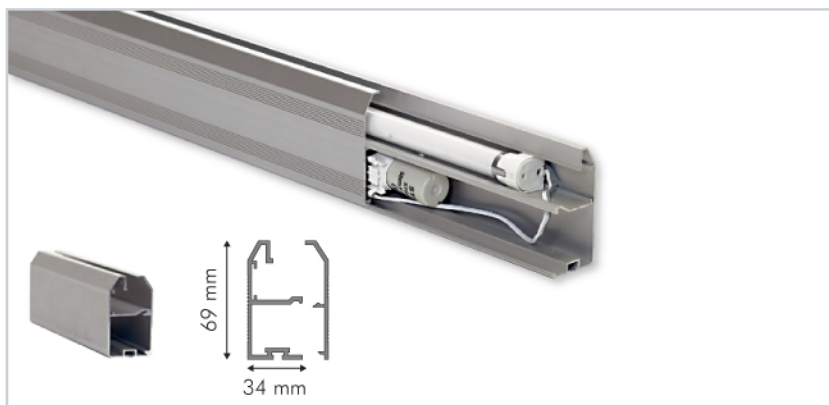

► Petit modèle T5 : 69 x 34 mm

Longueur	Référence
250 mm	4ETPM25
320 mm	4ETPM32
550 mm	4ETPM55
880 mm	4ETPM88