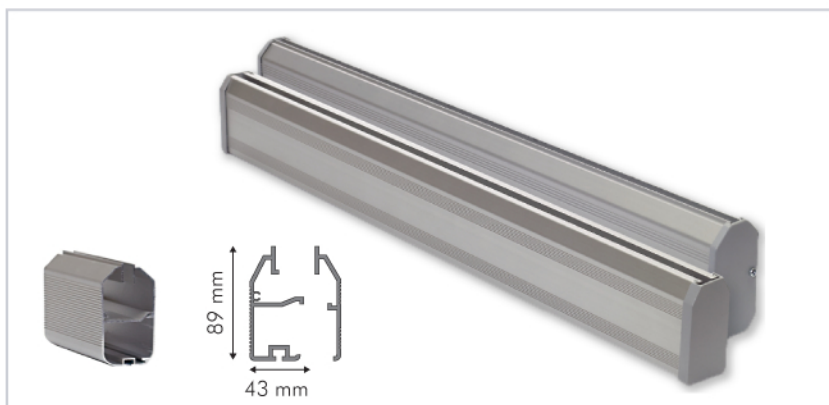

► Grand modèle T8 : 89 x 43 mm