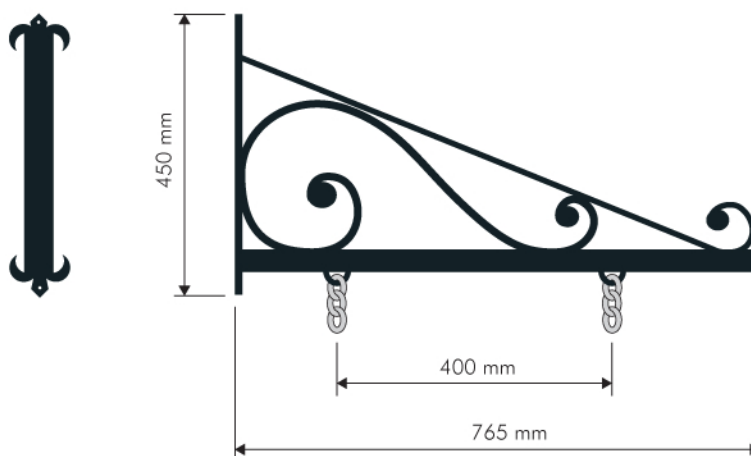

Kakémonos Potence STD

Longueur 765 mm

► Descriptif technique

- Livrée sans panneau.
- Matière : alu + laquage qualité époxy.
- Couleur : noir satiné.
- Chainettes acier nickelé.
- Autres couleurs : sur demande.

Possibilité de suspendre un caisson épaisseur 70 mm à la potence STD.

Désignation

Potence STD sans éclairage

Référence

6PSTD