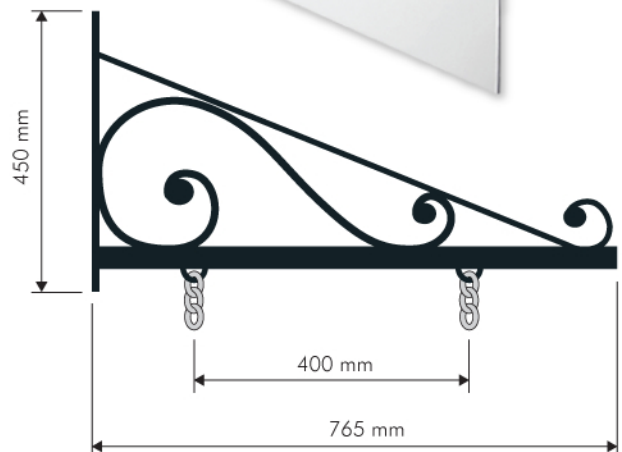

Potence STDEL
Longueur 765 mm

► **Descriptif technique**

- **Livrée sans panneau.**
- Matière : alu + laquage qualité époxy.
- Couleur : noir satiné.
- Chainettes acier nickelé.
- Autres couleurs : sur demande.
- Equipé de 2 projecteurs Leds noirs de 5 W sur bras droit laqué noir avec équerres de fixation..
- Éclairage par spots Leds 5 W en option.

Chainettes acier nickelé

En option :

Laquage toutes teintes RAL.

Spot Led 5 W noir

Avantages

- Ces potences permettent de réaliser une large gamme d'enseignes, avec ou sans éclairage.
- Elles répondent à tous les besoins courants en sites classés, vieux quartiers...