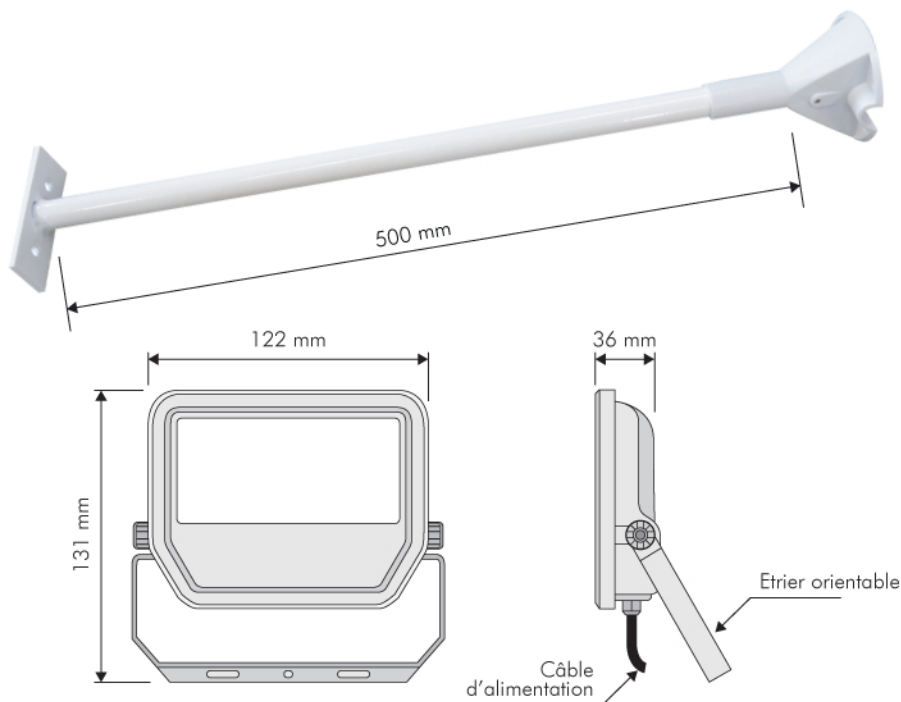

Projecteur Leds

Descriptif technique

- Dimensions : 122 x 131 x 36 mm
- Couleur éclairage : blanc 6500°k.
- Couleur projecteur : Blanc.
- Puissance lumineuse : 1200 lumens.
- Led SMD
- Alimentation : 230 V (50Hz)
- Puissance : 10 W
- Matière : Corps en aluminium
- Indice de protection : IP65
- Bras de fixation compris : Longueur 500 mm blanc.
- Durée de vie théorique : 30 000 h.
- Garantie : 1 an.

Avantages

- Ces projecteurs sont très discrets et s'adaptent dans de nombreuses situations.
- Ils sont équipés d'une led de puissance SMD 10 W équivalent à un projecteur halogène de 300 W, ce qui les rendent très économiques.

Inter-pompier en plus-value
Obligatoire selon norme d'installation EN 50107

Désignation

Projecteur Led 10 W - blanc + bras de fixation Lg : 500 mm
Projecteur Led 10 W - blanc avec etrier (sans bras)

Référence