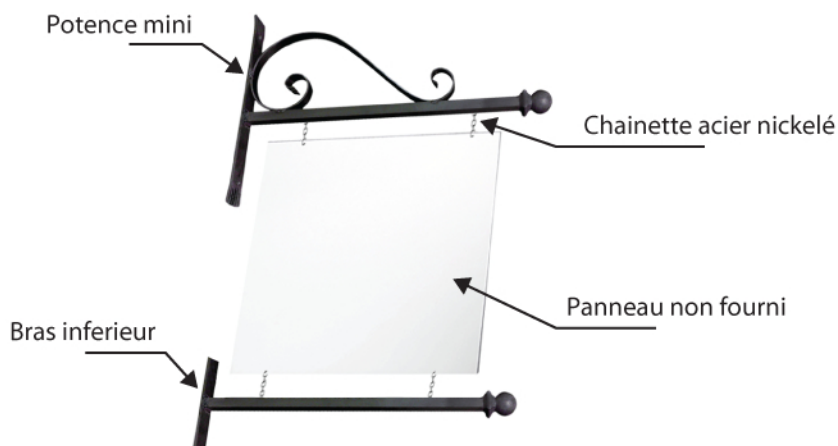

Potence "MINI" Longueur 660 mm

Bras inférieur disponible en option.

► Descriptif technique

- **Livrée sans panneau.**
- Matière : alu + laquage qualité époxy.
- Couleur : noir satiné.
- Chainettes acier nickelé.
- Dimensions "MINI" : 66 x 40 cm.
- Bras inférieur "MINI" disponible en option.
- Autres couleurs : sur demande.

Bras inférieur en option

Chainettes

En option :

Laquage toutes teintes RAL.

Potence "MINI"
66 cm avec chainette

Bras inférieur "MINI"
66 cm avec chainette

Avantages

- Ces potences permettent de réaliser une large gamme d'enseignes, avec ou sans éclairage.
- Elles répondent à tous les besoins courants en sites classés, vieux quartiers...

Plats de fixation

Chainettes

Désignation	Référence
Potence "MINI" 66 cm avec chainette	6PMINI
Bras inférieur "MINI" 66 cm avec chainette	6PMINIINF
Plats de fixation du panneau (la paire)	6PMINIPLAT