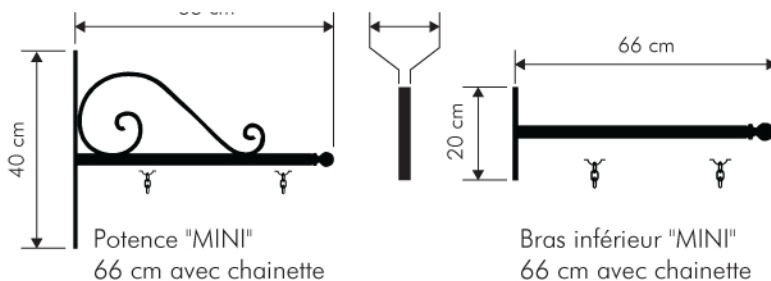

Potence "MINI" Longueur 660 mm

Bras inférieur disponible en option.

► Descriptif technique

- **Livrée sans panneau.**
- Matière : alu + laquage qualité époxy.
- Couleur : noir satiné.
- Chainettes acier nickelé.
- Dimensions "MINI" : 66 x 40 cm.
- Bras inférieur "MINI" disponible en option.
- Autres couleurs : sur demande.

Bras inférieur en option

Chainettes

En option :

Laquage toutes teintes RAL.

Potence "MINI"
66 cm avec chainette

Bras inférieur "MINI"
66 cm avec chainette

Avantages

- Ces potences permettent de réaliser une large gamme d'enseignes, avec ou sans éclairage.
- Elles répondent à tous les besoins courants en sites classés, vieux quartiers...

Plats de fixation

Chainettes

Désignation	Référence
Potence "MINI" 66 cm avec chainette	6PMINI
Bras inférieur "MINI" 66 cm avec chainette	6PMINIINF
Plats de fixation du panneau (la paire)	6PMINIPLAT