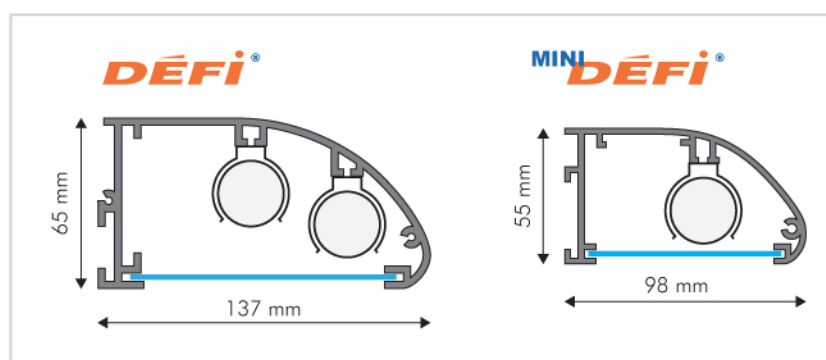

En option :

Laquage époxy
toutes teintes RAL.

Type d'enseigne

Mini DÉFI blanc RAL 9003 équipé de tubes Leds

Référence

1MINI1HRBE

Bras de fixation 50, 100, 200 mm GRATUITS - minimum de facturation : 1 ml