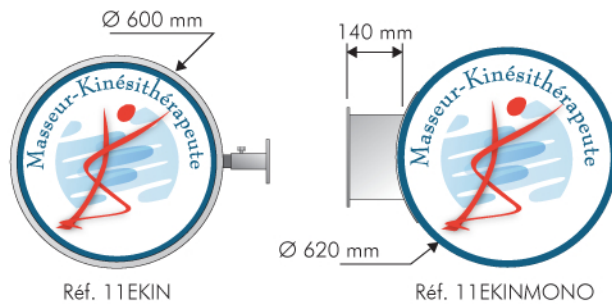

► **Descriptif technique**

- Dimensions : Ø 600 mm.
- Cadre aluminium 135 mm anodisé naturel.
- Bras de fixation avec platine.
- Disponible en **version monobloc** de Ø 620 mm.
- Équipement Leds périphériques 1,32 W.
- Alimentation intégrée dans le caisson (garantie 2 ans).
- Face plexi blanc diffusant.

2 versions disponibles

Version avec embase monobloc
Réf. 11EKINMONO

Version avec platine Lg 100 mm
Réf. 11EKIN

Équipement lumineux	Décor	Format	Référence
Par Leds	Sans décor	Ø 600 mm	11EKIN
Par Leds	Sans décor	Ø 620 mm	11EKINMONO
Par Leds	Avec décor	Ø 600 mm	11EKIND
Par Leds	Avec décor	Ø 620 mm	11EKINDMONO
Non lumineux face Dibond	Sans décor	Ø 600 mm	11EKINL
Non lumineux face Dibond	Sans décor	Ø 620 mm	11EKINLMONO
Non lumineux face Dibond	Avec décor	Ø 600 mm	11EKINLD
Non lumineux face Dibond	Avec décor	Ø 620 mm	11EKINLDMONO

Leds périphériques
Croix VÉTÉRINAIRE

► **Descriptif technique**

- Dimensions : 600 x 600 mm.
- Cadre aluminium 150 mm laqué bleu.
- Bras de fixation avec platine.
- Équipement Leds périphériques 3 W.
- Face plexi blanc diffusant (sans décor).
- Alimentation intégrée dans le caisson.

Décor non fourni

Équipement lumineux	Décor	Format	Référence
Par Leds	Sans décor	600 x 600 mm	11CXV
Par Leds	Avec décor à nous fournir	600 x 600 mm	11CXV